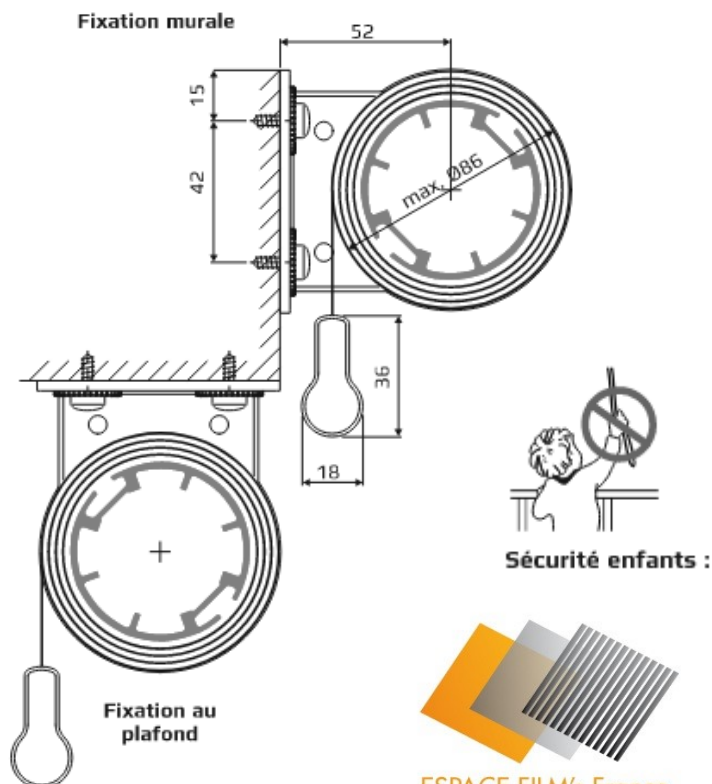

ESPACE FILM's France
www.e2f.fr Films & stores

FICHE TECHNIQUE

STORE ÉCRAN GÉANT

Caractéristiques Techniques

Barre de charge en aluminium extrudé

Guidage par câble

Côté de la manœuvre au choix

Support en acier galvanisé

Type de manœuvre : Manuelle

Options :

- Manœuvre **MOTORISÉE**
- Treuil manivelle, fixe ou détachable
- Support pose plafond / mural
- Tendeur / Blocage de chaînette
- Autres coloris d'armature

L'ensemble de nos stores répond aux exigences des normes européennes (C.E.), à savoir :

- **Ip44** : la garantie du matériel électrique utilisé contre les solides et es liquides

ESPACE FILM's France
www.e2f.fr Films & stores