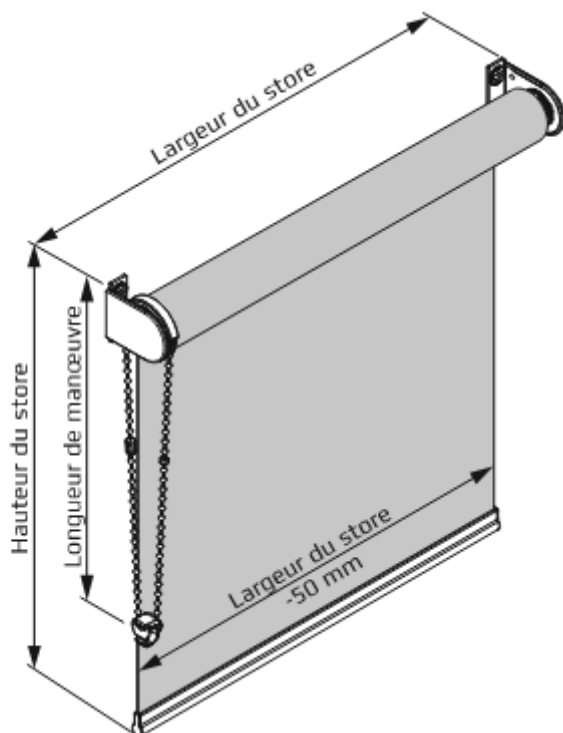

ESPACE FILM's France
www.e2f.fr Films & stores

FICHE TECHNIQUE

STORE ÉCRAN GÉANT

Caractéristiques Techniques

Barre de charge en aluminium extrudé

Guidage par câble

Côté de la manœuvre au choix

Support en acier galvanisé

Type de manœuvre : Manuelle

Options :

- Manœuvre **MOTORISÉE**
- Treuil manivelle, fixe ou détachable
- Support pose plafond / mural
- Tendeur / Blocage de chaînette
- Autres coloris d'armature

L'ensemble de nos stores répond aux exigences des normes européennes (C.E.), à savoir :

- **Ip44** : la garantie du matériel électrique utilisé contre les solides et es liquides

ESPACE FILM's France
www.e2f.fr Films & stores