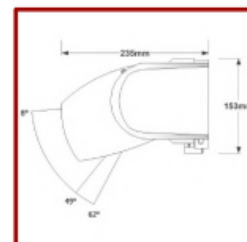

COFFRE Mini Select 410

CARACTÉRISTIQUES

Type	Coffre
Largeur	1510mm à 4770mm
Avancée	1250mm à 2500mm
Visserie	Inox / Cadmiée
Bras	Double câbles gainés
Pose	Face ou Plafond
Manœuvre	Manuelle par treuil
Toile	Orchestra