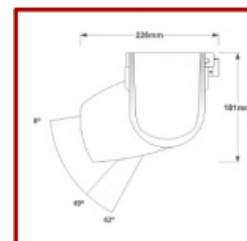

OPTIONS

Manœuvre électrique
Large choix de toile