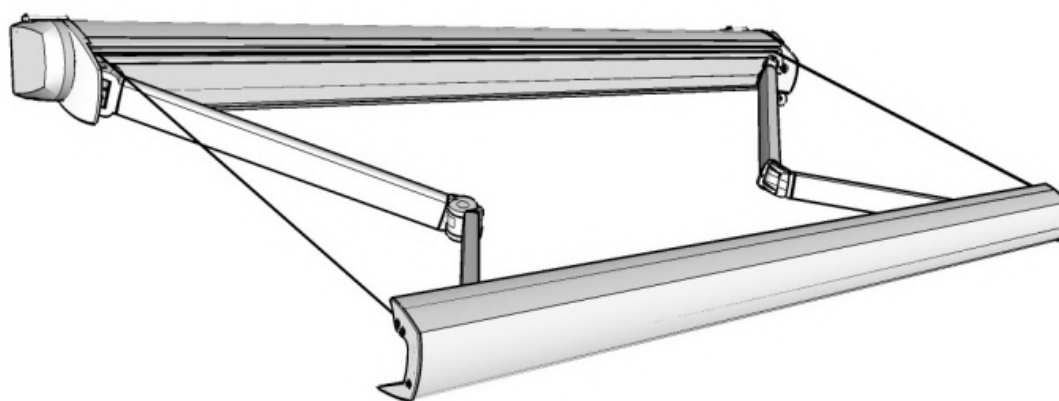

COFFRE Mini Select 410

CARACTÉRISTIQUES

Type	Coffre
Largeur	1510mm à 4770mm
Avancée	1250mm à 2500mm
Visserie	Inox / Cadmiée
Bras	Double câbles gainés
Pose	Face ou Plafond
Manœuvre	Manuelle par treuil
Toile	Orchestra