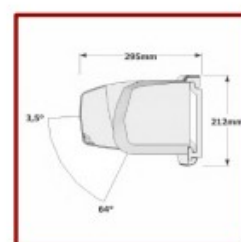

#### CARACTÉRISTIQUES

Type	Coffre
Largeur	2380mm à 5900mm
Avancée	2000mm à 4000mm
Visserie	Inox / Cadmiée
Bras	Sangle
Pose	Face ou Plafond
Manœuvre	Manuelle par treuil
Toile	Orchestra