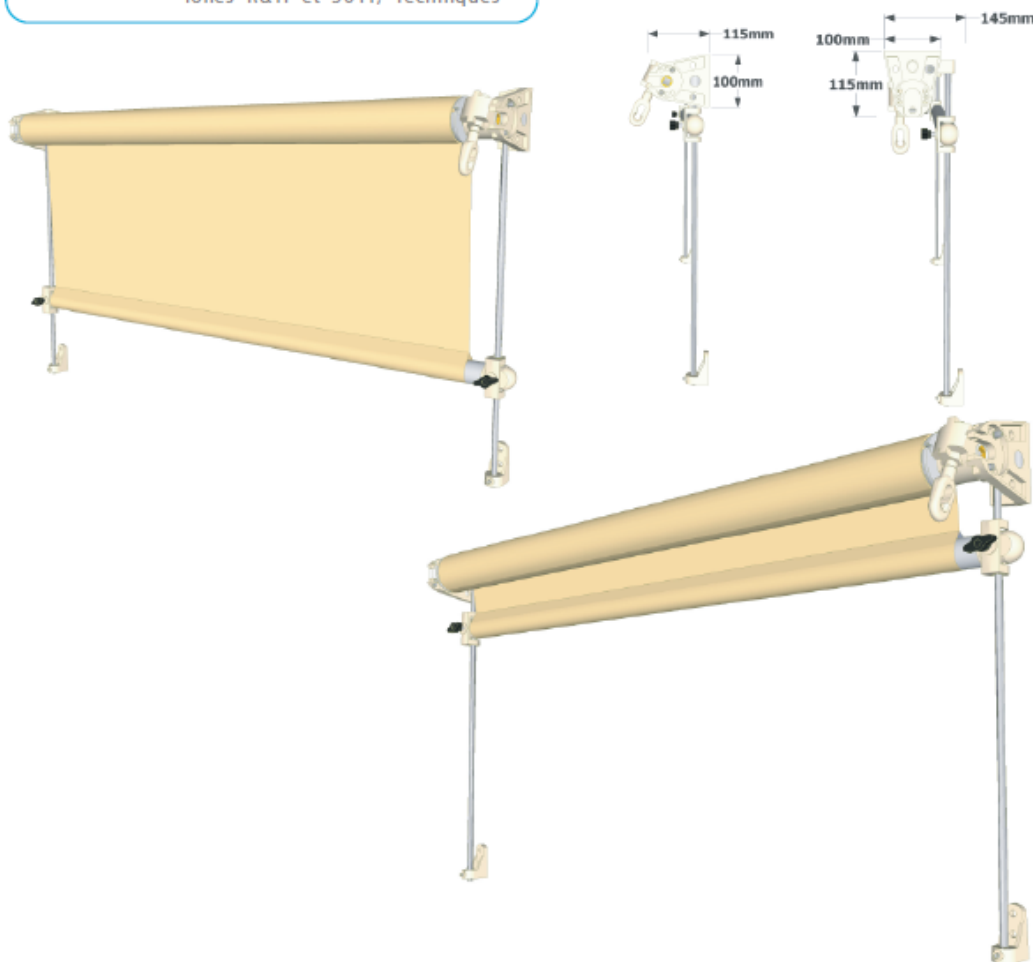

TOUTE L'EQUIPE ESPACE FILM'S France VOUS SOUHAITE UNE AGREABLE JOURNEE !!!

Les spécialistes en isovitrage du réseau ESPACE FILM'S France sont à votre service depuis plus de 20 années.

Un travail de qualité réalisé par des équipes sérieuses.

FREJUS - PARIS - CACHAN - TOULOUSE - TOURS - MONTPELLIER - CHAMBERY